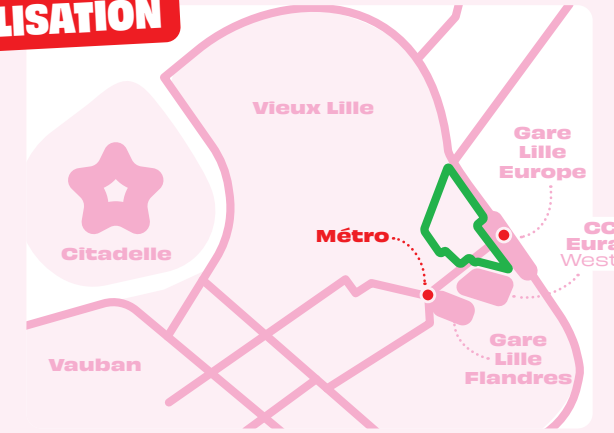

* Visites ludiques *

Qui suis-je ? à Euralille. Pour un public familial, enfants à partir de 7 ans.

Les sens en éveil à Euralille. Visite sensorielle.

ACCÈS À UN AIR D'ÉTÉ

- Pelouse du Boulingrin
- Place François Mitterrand
- Terrasses du Parc Matisse
- Parcours de Déambulation
- Zone du festival

ACCÈS BUS - MÉTRO - TRAM

TOILETTES SUR PLACE

PLAN DU FESTIVAL

LOCALISATION

mercredis
vendredis
samedis

animations
danse concerts
visites sport
DEAMBULATIONS

MERCREDI 21 JUIN

10h³⁰ → 12h⁰⁰ *Visite des petits curieux*