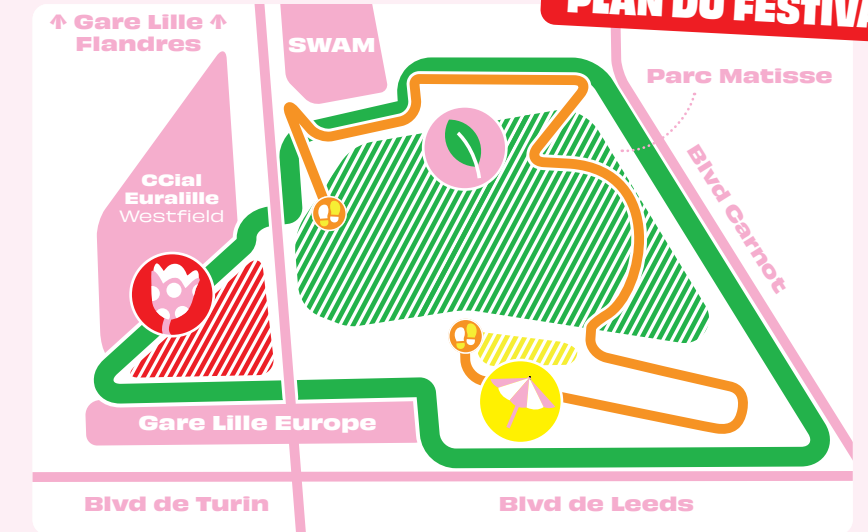

* Visites ludiques *

Qui suis-je ? à Euralille. Pour un public familial, enfants à partir de 7 ans.

Les sens en éveil à Euralille. Visite sensorielle.

ACCÈS À UN AIR D'ÉTÉ

- Pelouse du Boulingrin
- Place François Mitterrand
- Terrasses du Parc Matisse
- Parcours de Déambulation
- Zone du festival

ACCÈS BUS - MÉTRO - TRAM

TOILETTES SUR PLACE

PLAN DU FESTIVAL

LOCALISATION

mercredis
vendredis
samedis

animations
danse concerts
visites sport
DEAMBULATIONS

MERCREDI 21 JUIN

10h³⁰ → 12h⁰⁰ *Visite des petits curieux*